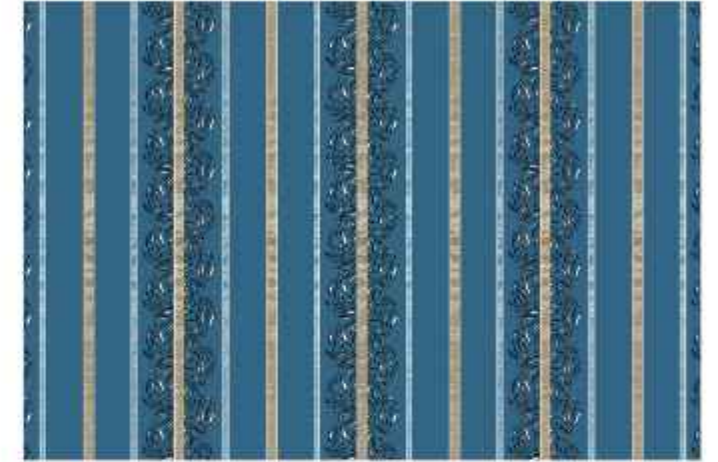

01003.00400.304335.012.01