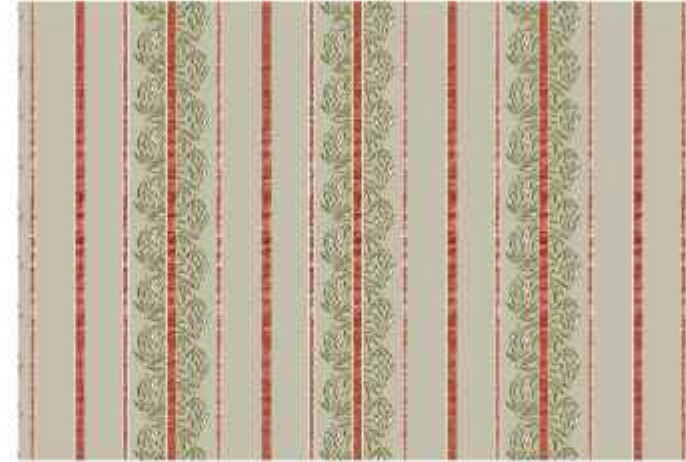

# COLEÇÃO Harmony of seasons

FIAMA  
TECIDOS

Rua Amância Cesarino, 235 | Pq. Industrial | 13031-480 | Campinas | SP  
T+55 19 3772.7270 | [www.fiama.com.br](http://www.fiama.com.br)

 [tecidosfiamabr](https://www.instagram.com/tecidosfiamabr)  [fiamatecidos](https://www.facebook.com/fiamatecidos)  [fiamatecidos](https://www.pinterest.com/fiamatecidos)