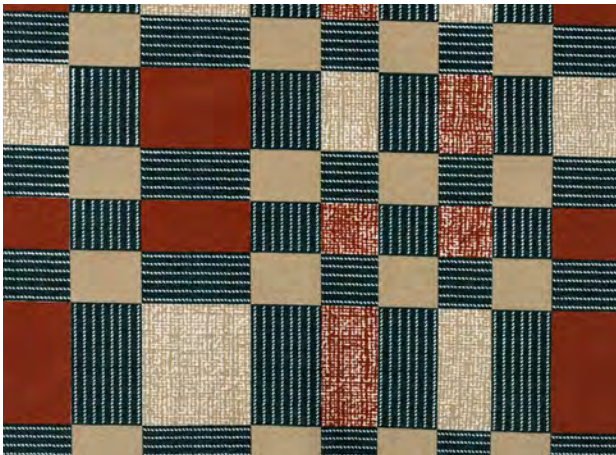

PALETA & VERSATILIDADE

Palette & Versatility
Paleta y Versatilidad

A paleta é dividida em três blocos coordenados — verdes com terracota, marinho com ocre e neutros acinzentados iluminados por amarelo. Versátil e harmônica, a coleção dialoga com diferentes estilos e aplicações: áreas gourmet, salas internas, mesas postas, sofás, poltronas e peças de destaque.

La paleta se divide en tres bloques coordinados: verdes con terracota, azul marino con ocre y neutros grisáceos iluminados por amarillo. Versátil y equilibrada, la colección se adapta a diferentes estilos y aplicaciones: áreas gourmet, interiores, mesas puestas, sofás, sillones y piezas destacadas.

RDZ-223680-1

RDZ-223736-1

RDZ-223361-1

RDZ-223676-1

RDZ-223362-1

RDZ-223684-1

RDZ-223685-1

RDZ-223734-1